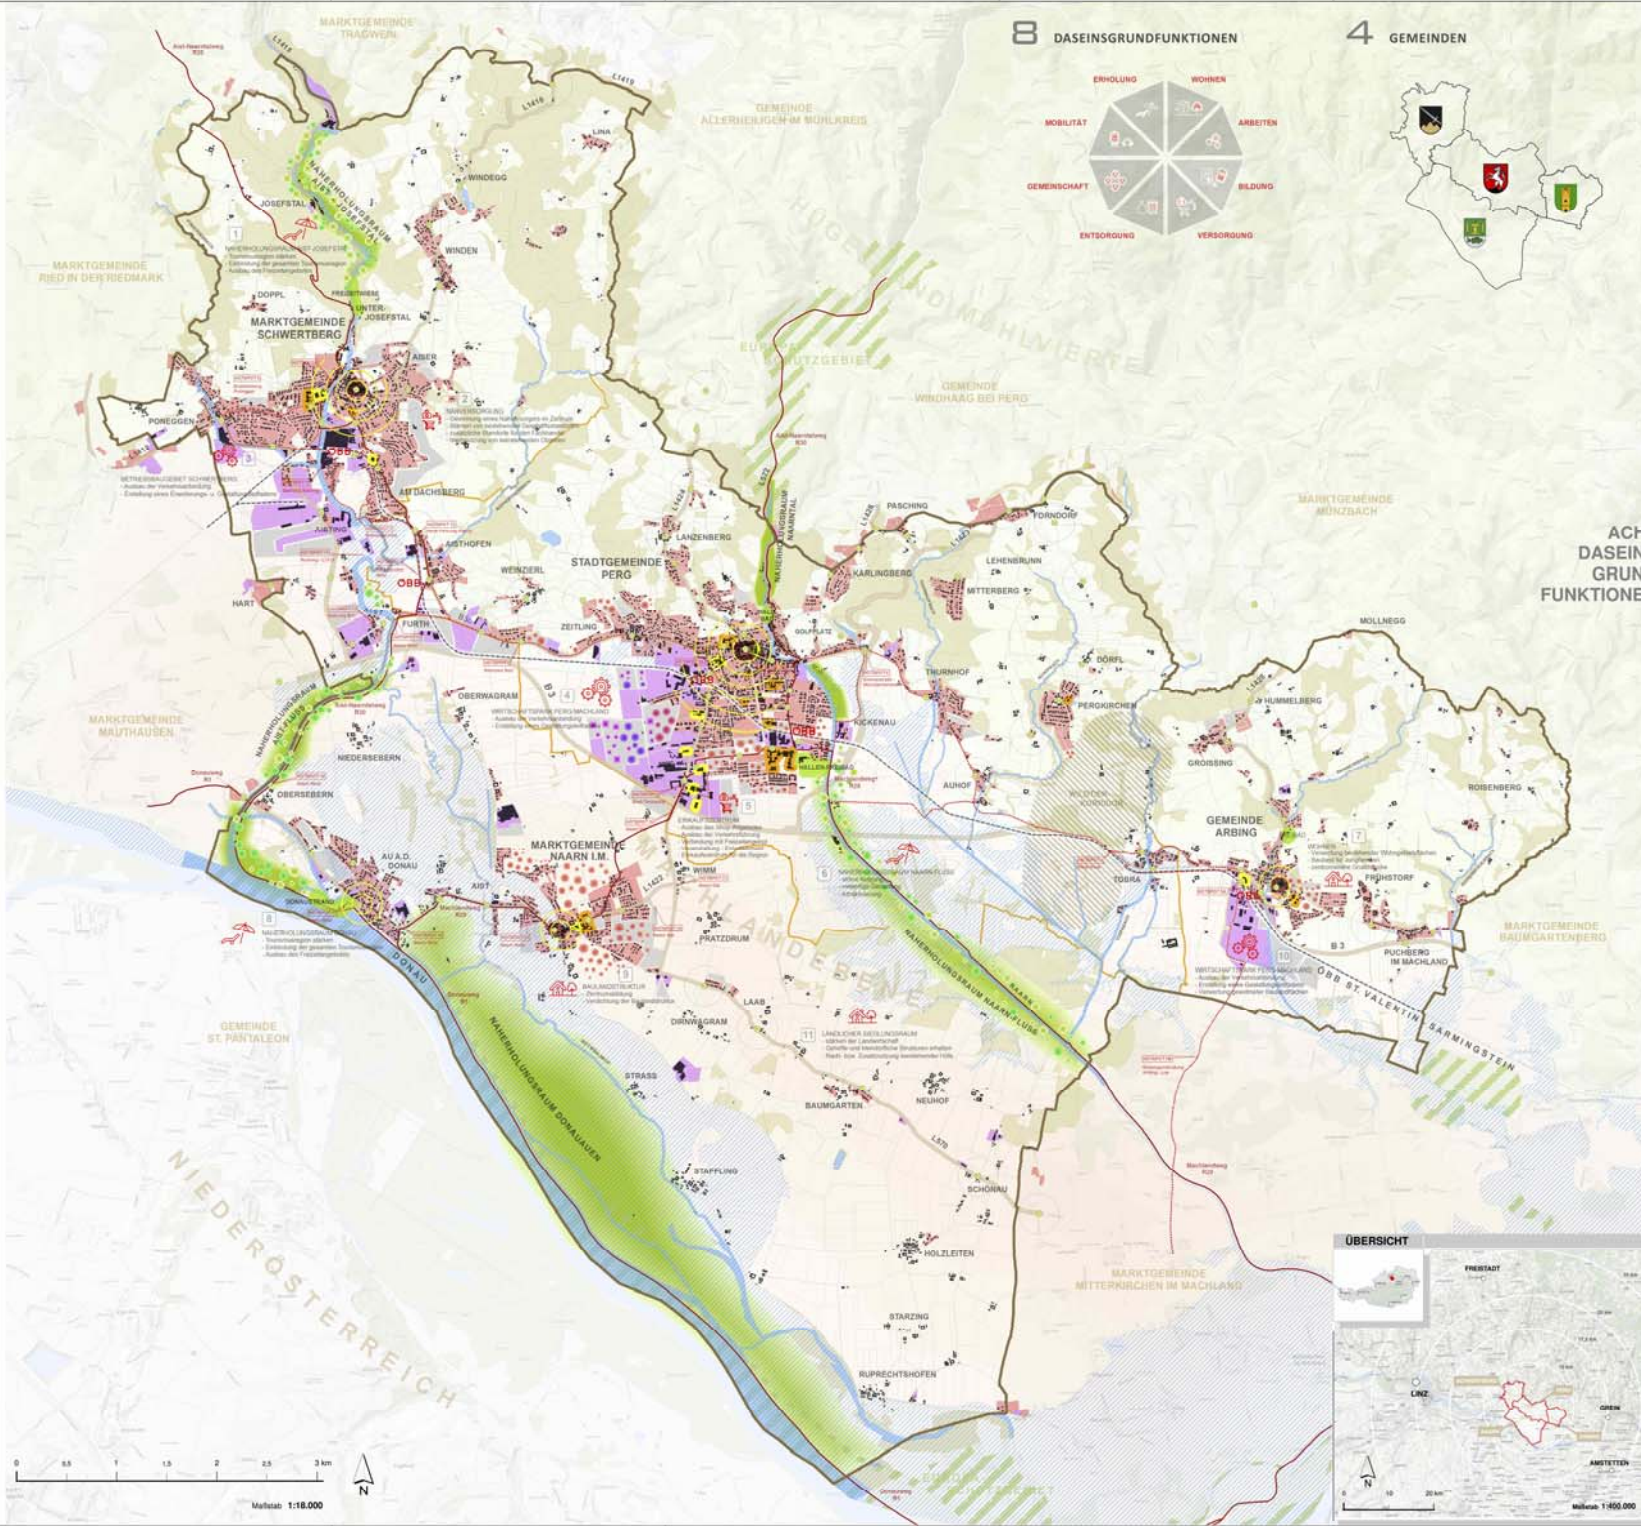

NAHERUMGEBUNG NAARN-FLUSS
Dieser Bereich wird vorwiegend für...
Entwicklung der Region für die Förderung der Wirtschaft und Entwicklung einer Region für die...
Förderung der Wirtschaft und Entwicklung einer Region für die Förderung der Wirtschaft...