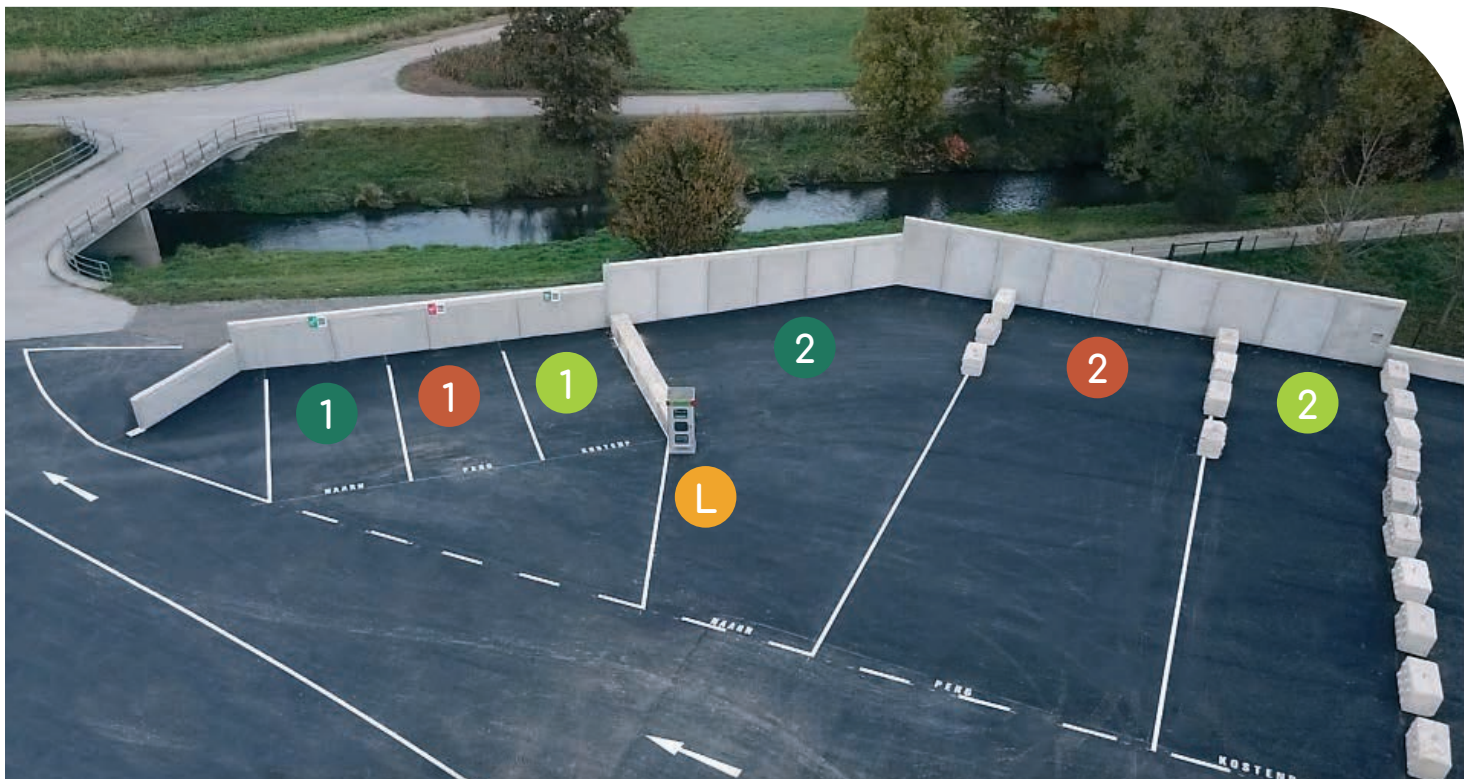

NEUES auf der Kompostanlage Perg

Wir freuen uns, nun auf dem neu errichteten Platz unserer Kompostanlage arbeiten zu können. Der Anlieferungsbereich ist nun neu geordnet – siehe Bild. **Eine Anlieferung ist Montag bis Samstag von 7.00 bis 19.00 Uhr möglich.**

Wichtige Hinweise:

- Eine **getrennte Anlieferung** von **feinem Material** (Rasenschnitt, Laub, etc.) und **grobem Material** (Strauchschnitt, Äste, etc.) und die richtige Platzierung sind wichtig.
- Ein Lieferschein ist nur bei feinem Material auszufüllen.
- Die Anlieferung von Wurzelstöcken und steinfreier Erde ist nur nach telefonischer Anmeldung möglich.
- Das Abladen und Hinterlassen von anderen Abfällen (Plasticsäcken, etc.) ist nicht gestattet.